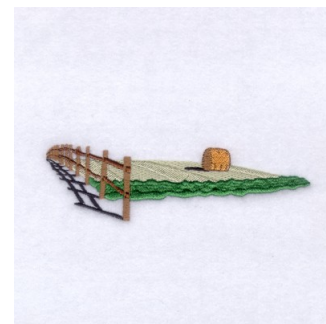

**Name:** Hay Field Scenery Machine Embroidery Design

**SKU:** SB01-CD051909TC

**Brand:** Starbird Inc

**Unique Colors:** 13 (8 color Stops)