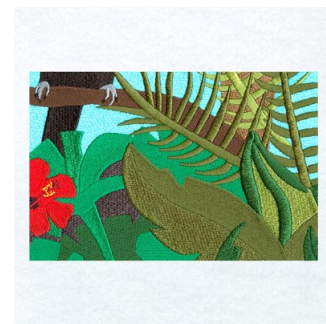

**Name:** Tropical Beach Panel 9 Machine Embroidery Design

**SKU:** SB01-CD051711TI

**Brand:** Starbird Inc

**Unique Colors:** 13 (19 color Stops)