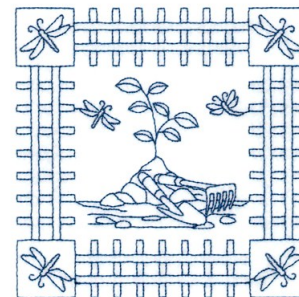

**Name:** Gardening Quilt Square Machine  
Embroidery Design

**SKU:** SB01-CD050415FG

**Brand:** Starbird Inc

**Unique Colors:** 13 (1 color Stops)