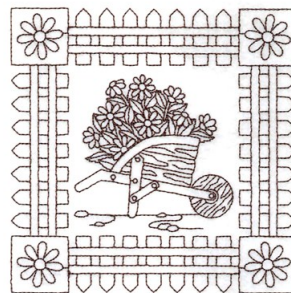

**Name:** Wheelbarrow Quilt Square Machine  
Embroidery Design

**SKU:** SB01-CD050415FD

**Brand:** Starbird Inc

**Unique Colors:** 13 (1 color Stops)