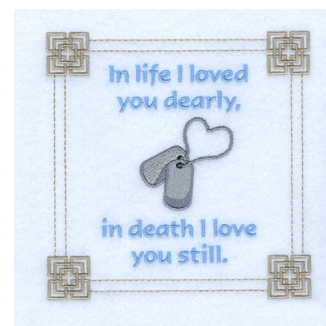

**Name:** Love You Still Square Machine  
Embroidery Design

**SKU:** SB01-CD042611TG

**Brand:** Starbird Inc

**Unique Colors:** 13 (6 color Stops)