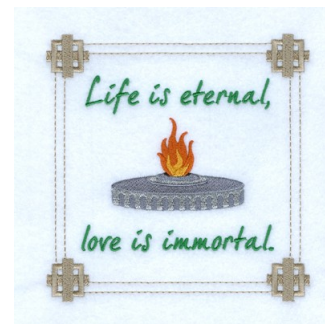

**Name:** Eternal Square Machine Embroidery Design

**SKU:** SB01-CD042611TB

**Brand:** Starbird Inc

**Unique Colors:** 13 (10 color Stops)