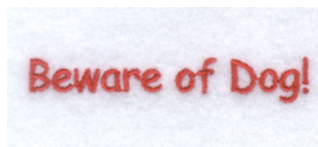

**Name:** Beware of Dog! Machine Embroidery Design

**SKU:** SB01-CD042605FA

**Brand:** Starbird Inc

**Unique Colors:** 13 (1 color Stops)