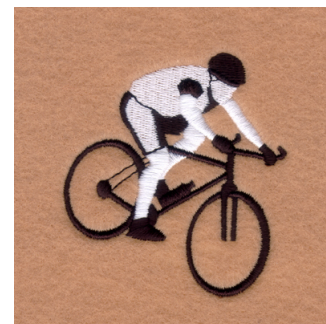

**Name:** Cyclist #2 Machine Embroidery Design

**SKU:** SB01-CD041908KC

**Brand:** Starbird Inc

**Unique Colors:** 13 (6 color Stops)