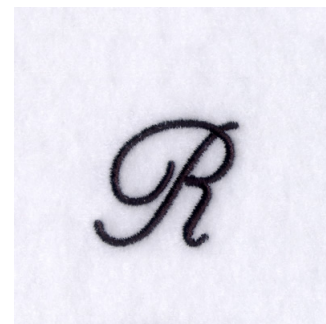

**Name:** Script R Machine Embroidery Design

**SKU:** SB01-CD041906FR

**Brand:** Starbird Inc

**Unique Colors:** 13 (1 color Stops)