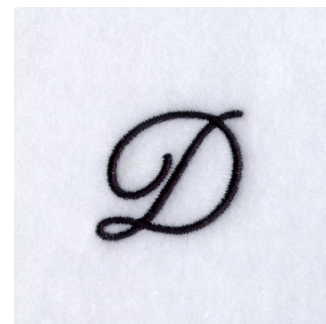

**Name:** Script D Machine Embroidery Design

**SKU:** SB01-CD041906FD

**Brand:** Starbird Inc

**Unique Colors:** 13 (1 color Stops)