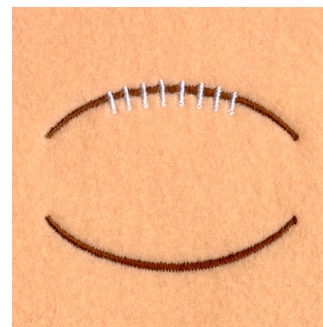

**Name:** Football Name Drop Machine Embroidery Design

**SKU:** SB01-CD040306FI

**Brand:** Starbird Inc

**Unique Colors:** 13 (2 color Stops)