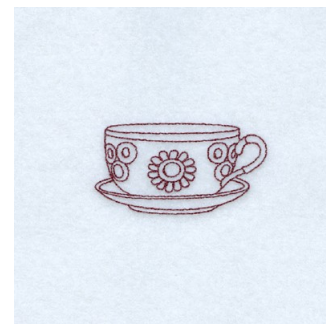

**Name:** Sophia Teacup Machine Embroidery Design

**SKU:** SB01-CD040110TE

**Brand:** Starbird Inc

**Unique Colors:** 13 (1 color Stops)