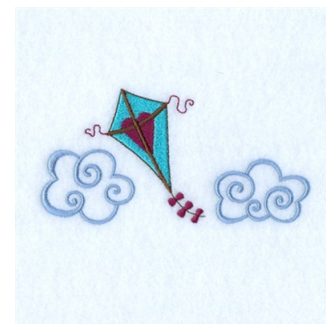

**Name:** Dare To Dream Line Machine Embroidery Design

**SKU:** SB01-CD033111TF

**Brand:** Starbird Inc

**Unique Colors:** 13 (5 color Stops)