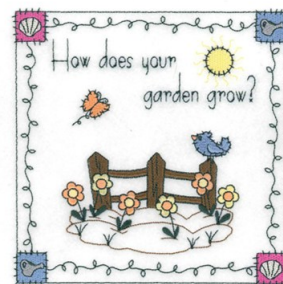

**Name:** Garden Grow Quilt Square Machine  
Embroidery Design

**SKU:** SB01-CD032813FC

**Brand:** Starbird Inc

**Unique Colors:** 13 (20 color Stops)