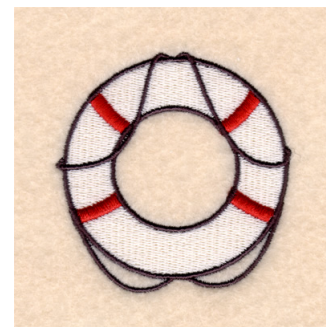

**Name:** Lifesaver Ring Machine Embroidery Design

**SKU:** SB01-CD032706FC

**Brand:** Starbird Inc

**Unique Colors:** 13 (3 color Stops)