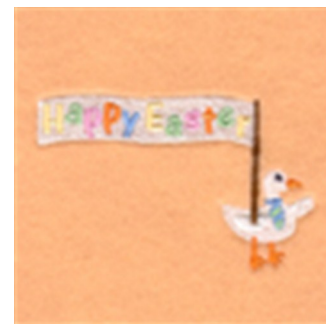

**Name:** Happy Easter Duck Machine Embroidery Design

**SKU:** SB01-CD032106FF

**Brand:** Starbird Inc

**Unique Colors:** 13 (14 color Stops)