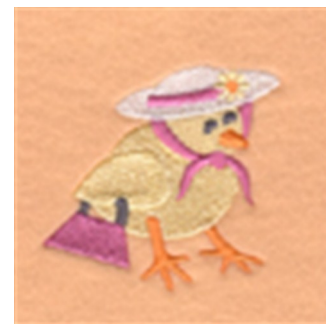

**Name:** Lil Chick Machine Embroidery Design

**SKU:** SB01-CD032106FE

**Brand:** Starbird Inc

**Unique Colors:** 13 (9 color Stops)