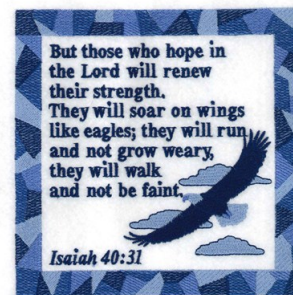

**Name:** Isaiah 40:31 Machine Embroidery Design

**SKU:** SB01-CD031915FB

**Brand:** Starbird Inc

**Unique Colors:** 13 (10 color Stops)