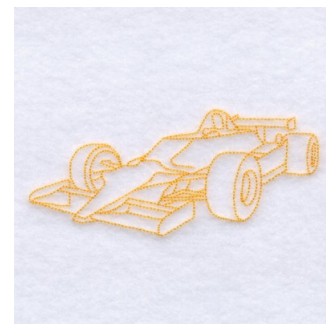

**Name:** 1980 Racer Outlined Machine Embroidery Design

**SKU:** SB01-CD031809TF

**Brand:** Starbird Inc

**Unique Colors:** 13 (1 color Stops)