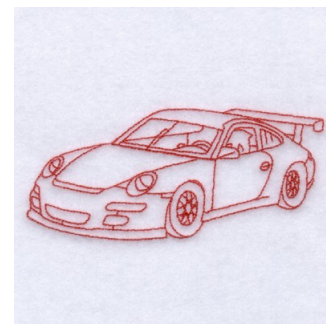

**Name:** 2008 Racer Outlined Machine Embroidery Design

**SKU:** SB01-CD031809TE

**Brand:** Starbird Inc

**Unique Colors:** 13 (1 color Stops)