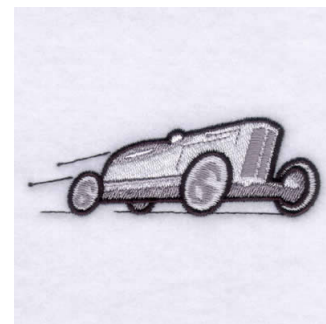

**Name:** Antique Automobile 2 Machine  
Embroidery Design

**SKU:** SB01-CD030909KB

**Brand:** Starbird Inc

**Unique Colors:** 13 (6 color Stops)