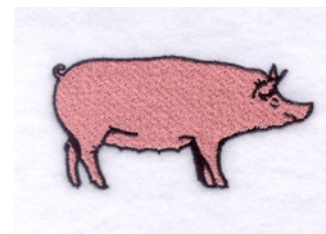

**Name:** Pig

**SKU:** SB01-CD030905KE

**Brand:** Starbird Inc

**Unique Colors:** 13 (2 color Stops)