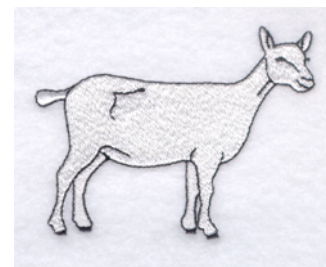

**Name:** Goat Machine Embroidery Design

**SKU:** SB01-CD030905KB

**Brand:** Starbird Inc

**Unique Colors:** 13 (2 color Stops)