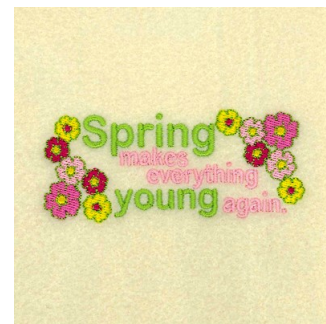

**Name:** Young Again Machine Embroidery Design

**SKU:** SB01-CD030817FK

**Brand:** Starbird Inc

**Unique Colors:** 13 (14 color Stops)