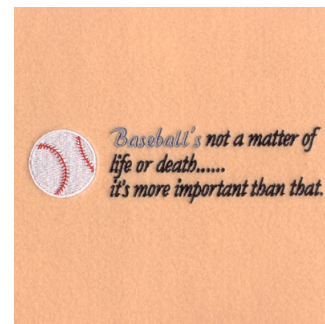

**Name:** Baseballs More Important! Machine Embroidery Design

**SKU:** SB01-CD030808KH

**Brand:** Starbird Inc

**Unique Colors:** 13 (5 color Stops)