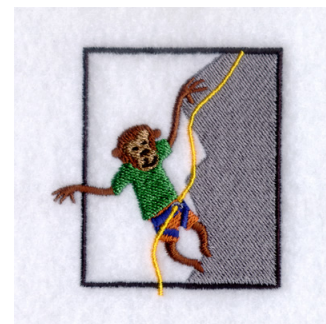

**Name:** Rock Climbing Monkey

**SKU:** SB01-CD030206TB

**Brand:** Starbird Inc

**Unique Colors:** 13 (11 color Stops)