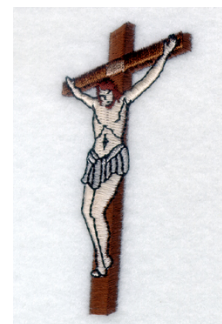

**Name:** Christ on the Cross Machine Embroidery Design

**SKU:** SB01-CD030204TA

**Brand:** Starbird Inc

**Unique Colors:** 13 (8 color Stops)