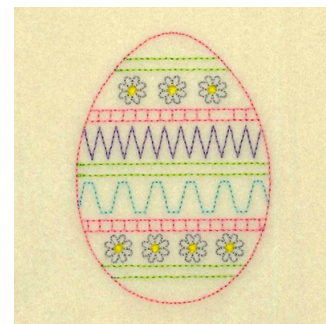

**Name:** Spring Easter Egg Machine Embroidery Design

**SKU:** SB01-CD030117FI

**Brand:** Starbird Inc

**Unique Colors:** 13 (6 color Stops)