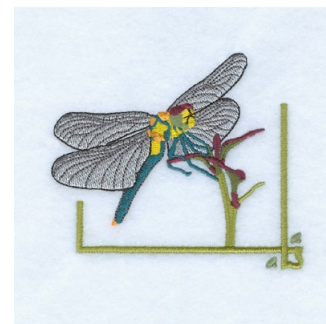

**Name:** Dragonfly Corner Machine Embroidery Design

**SKU:** SB01-CD022511TF

**Brand:** Starbird Inc

**Unique Colors:** 13 (25 color Stops)