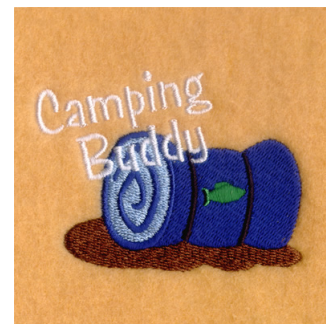

**Name:** Boys Camping Sleeping Bag Machine Embroidery Design

**SKU:** SB01-CD022306KA

**Brand:** Starbird Inc

**Unique Colors:** 13 (6 color Stops)