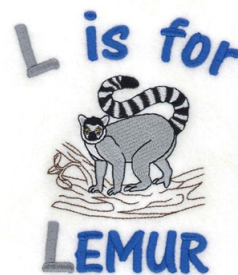

**Name:** L For Lemur Machine Embroidery Design

**SKU:** SB01-CD021714FL

**Brand:** Starbird Inc

**Unique Colors:** 13 (9 color Stops)