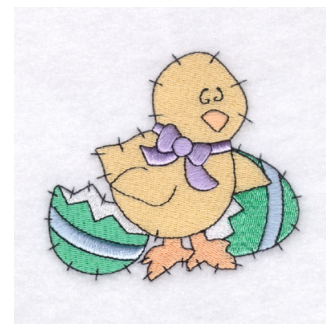

**Name:** Country Hatched Chick

**SKU:** SB01-CD021208KL

**Brand:** Starbird Inc

**Unique Colors:** 13 (9 color Stops)