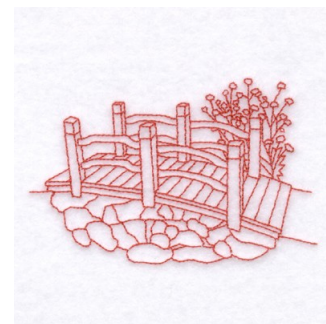

**Name:** Garden Bridge

**SKU:** SB01-CD021009KC

**Brand:** Starbird Inc

**Unique Colors:** 13 (1 color Stops)