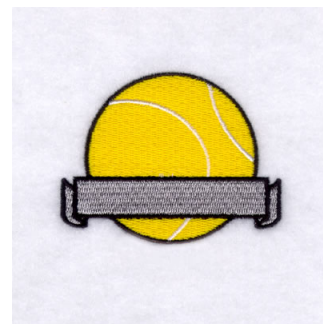

**Name:** Tennis Banner Name Drop #2 Machine Embroidery Design

**SKU:** SB01-CD020607FV

**Brand:** Starbird Inc

**Unique Colors:** 13 (5 color Stops)