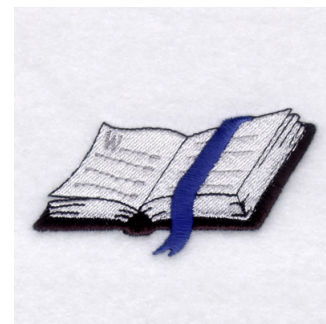

**Name:** Bible Machine Embroidery Design

**SKU:** SB01-CD020108TL

**Brand:** Starbird Inc

**Unique Colors:** 13 (6 color Stops)