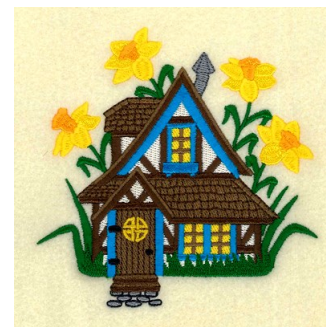

**Name:** Daffodil Cottage Machine Embroidery Design

**SKU:** SB01-CD012617FH

**Brand:** Starbird Inc

**Unique Colors:** 13 (20 color Stops)