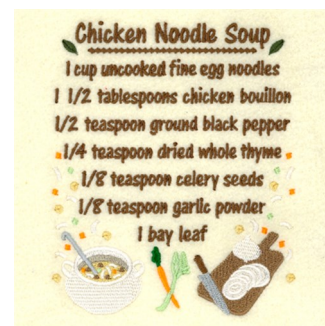

**Name:** Chicken Noodle Soup Recipe

**SKU:** SB01-CD012318FA

**Brand:** Starbird Inc

**Unique Colors:** 13 (20 color Stops)