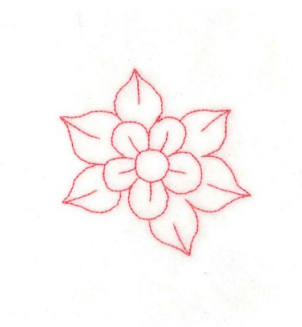

**Name:** Small Flower Machine Embroidery Design

**SKU:** SB01-CD012314FB

**Brand:** Starbird Inc

**Unique Colors:** 13 (1 color Stops)