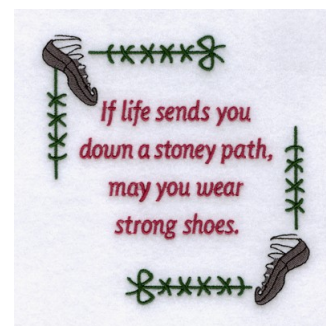

**Name:** Stoney Path Blessing Machine  
Embroidery Design

**SKU:** SB01-CD012210TL

**Brand:** Starbird Inc

**Unique Colors:** 13 (9 color Stops)