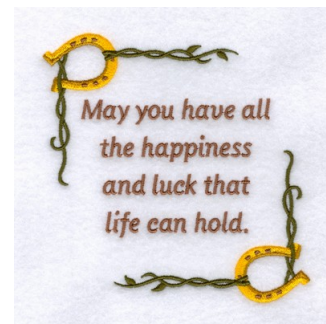

**Name:** Happy Life Blessing Machine Embroidery Design

**SKU:** SB01-CD012210TB

**Brand:** Starbird Inc

**Unique Colors:** 13 (14 color Stops)