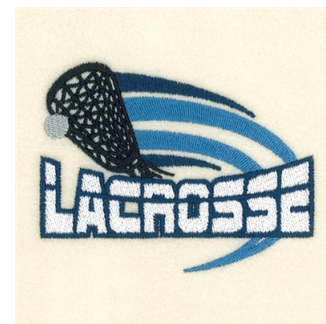

**Name:** Lacrosse Left Chest Design Machine  
Embroidery Design

**SKU:** SB01-CD012113KJ

**Brand:** Starbird Inc

**Unique Colors:** 13 (6 color Stops)