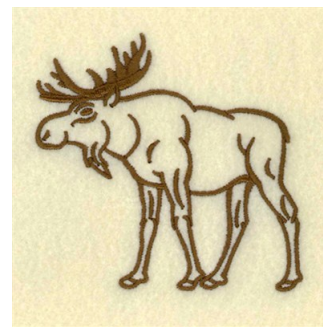

**Name:** Moose Outline Machine Embroidery Design

**SKU:** SB01-CD011714FH

**Brand:** Starbird Inc

**Unique Colors:** 13 (1 color Stops)