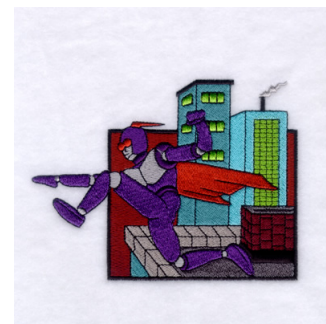

**Name:** Rooftop Runner Machine Embroidery Design

**SKU:** SB01-CD011607KB

**Brand:** Starbird Inc

**Unique Colors:** 13 (25 color Stops)