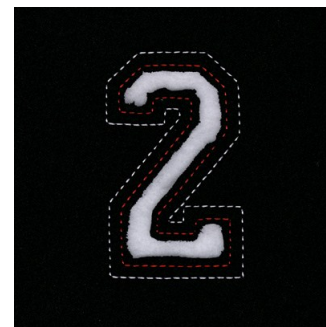

**Name:** Small Cutout Number 2 Machine  
Embroidery Design

**SKU:** SB01-CD011513FC

**Brand:** Starbird Inc

**Unique Colors:** 13 (2 color Stops)