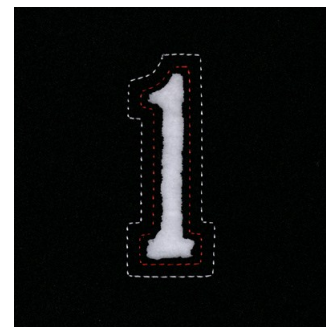

**Name:** Small Cutout Number 1 Machine  
Embroidery Design

**SKU:** SB01-CD011513FB

**Brand:** Starbird Inc

**Unique Colors:** 13 (2 color Stops)