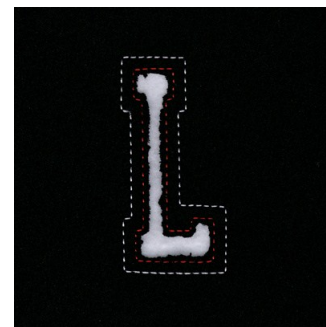

**Name:** Small Cutout Letter L Machine  
Embroidery Design

**SKU:** SB01-CD011413FL

**Brand:** Starbird Inc

**Unique Colors:** 13 (2 color Stops)