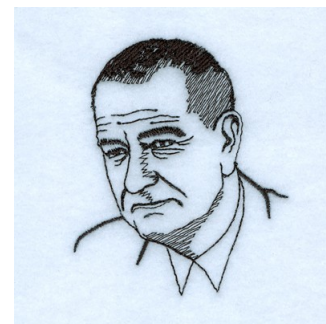

**Name:** Lyndon B. Johnson Machine Embroidery Design

**SKU:** SB01-CD011210KI

**Brand:** Starbird Inc

**Unique Colors:** 13 (1 color Stops)