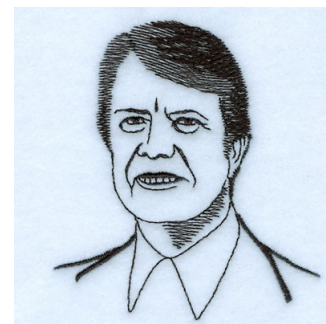

**Name:** Jimmy Carter Machine Embroidery Design

**SKU:** SB01-CD011210KF

**Brand:** Starbird Inc

**Unique Colors:** 13 (1 color Stops)