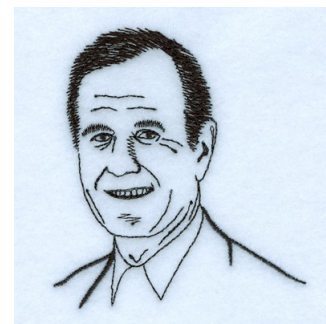

**Name:** George H. W. Bush Machine Embroidery Design

**SKU:** SB01-CD011210KD

**Brand:** Starbird Inc

**Unique Colors:** 13 (1 color Stops)