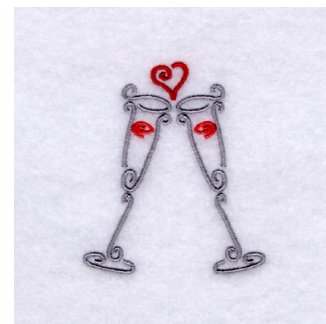

**Name:** Valentines Cheer Swirls Machine  
Embroidery Design

**SKU:** SB01-CD011107FK

**Brand:** Starbird Inc

**Unique Colors:** 13 (3 color Stops)